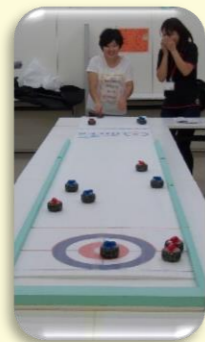

利用者自治会長挨拶

貝塚中学校  
民舞和太鼓部の皆様

カーレット（卓上カーリング）

福祉避難所展示

模擬店

ポッチャ

葛西臨海水族園  
移動水族館

かっぱのパレード  
みこしをかついで地域を練り歩きました！