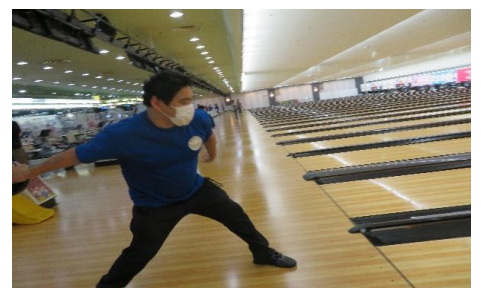

編集後記

グループ外出や土曜開園などの行事で、楽しい時を過ごすことができました。
今後も様々な行事を通して、皆様と一緒に充実した園生活を楽しんでいけたらと思っております！
泥谷